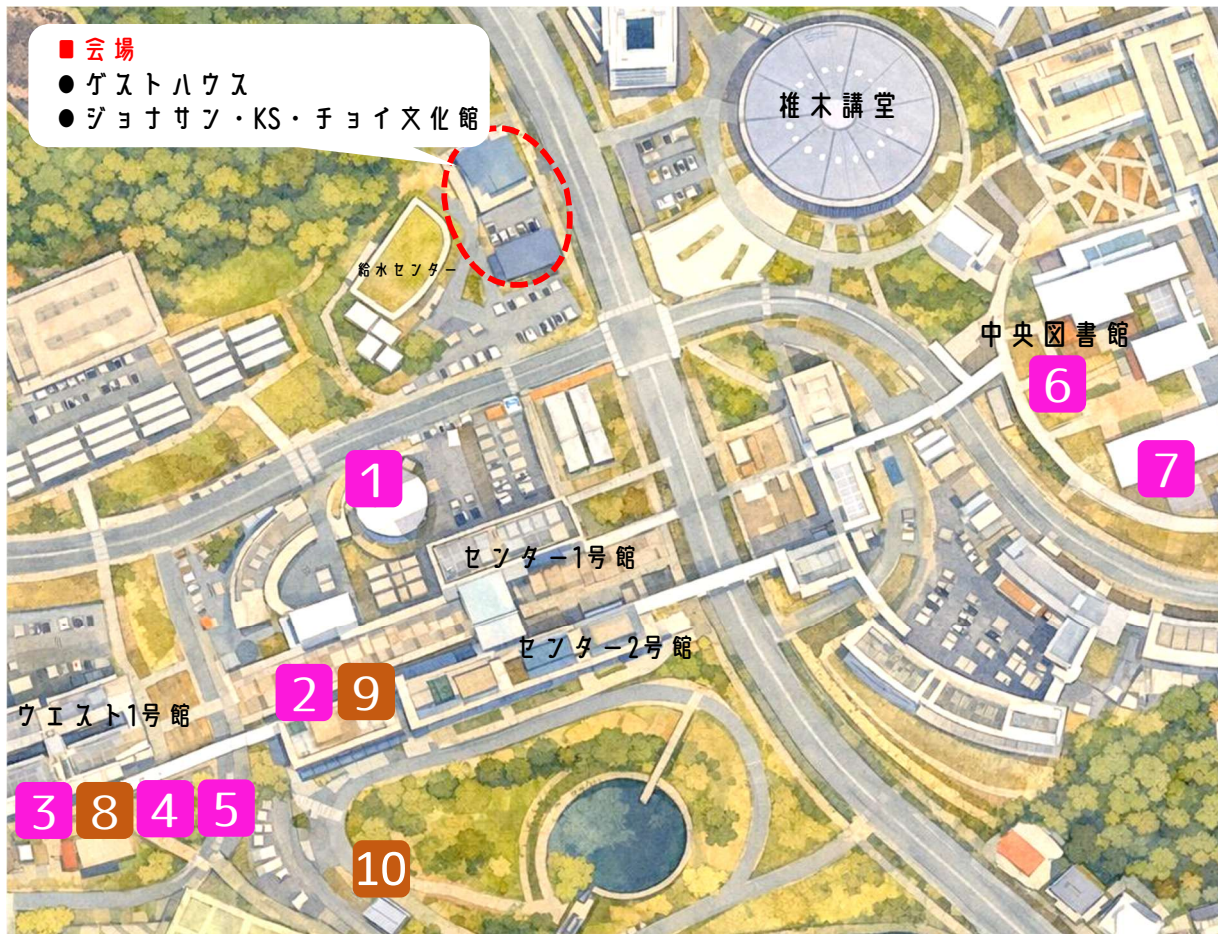

九州大学 会場周辺ランチマップ

Kyushu University Venue Area Lunch Map

※Q.O.E.100開催期間中(春季休暇中)の営業時間です
 ※3/20(金)祝日のため9のみ営業となります

1 ビッグオレンジレストラン

■平日 11:30~13:30
 ■土日祝 休み

2 ビッグサンド

COOP Main Dining

■平日 10:30~14:00
 17:00~19:30
 ■土曜 11:00~13:30
 ※3/21(土)は10:30~15:00
 ■日曜 11:30~13:30
 ※3/22(日)は10:30~15:00
 ■祝日 休み

3 ビッグリーフ

■平日 10:00~19:00
 ■土日祝 休み

8 ローソン

■平日 7:00 ~ 21:00
 ■土曜 7:00 ~ 21:00
 ■日祝 休み

4 ハニー珈琲

■平日 10:00~17:00
 ■土日祝 休み

5 モスバーガー

■平日 10:00~14:30
 ■土日祝 休み

9 セブンイレブン

■平日 8:00~20:00
 ■土曜 9:00~18:00
 ■日祝 10:00~17:00

10 餃餃舎 (こうこうしゃ)

■平日 10:00~18:00
 ■土日祝 休み

■ 飲食店

■ 売店

6 童夢カフェ

■平日 10:00~16:00
 ■土日祝 休み

7 ビッグスカイ

■平日 11:00~14:00
 ■土日祝 休み